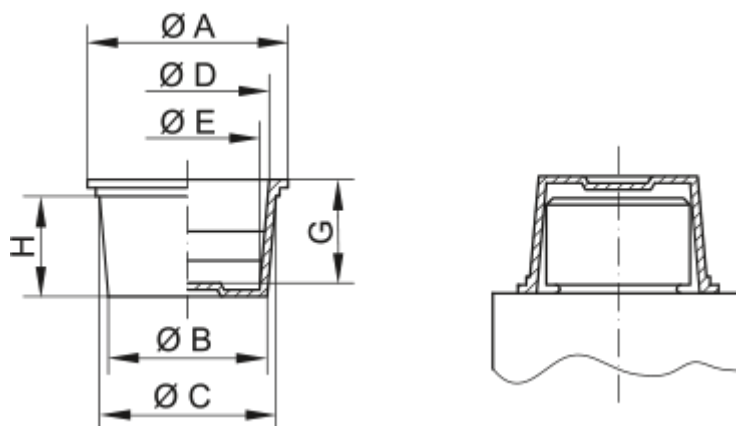

Varenummer: 59GPN610U14

Beskrivelse: KLEE Universal prop GPN 610 U - (\varnothing 16,3-18,6/ \varnothing 17-14,7)

Mål

A = 22

B = 16.3

C = 18.6

D = 17

E = 14.7